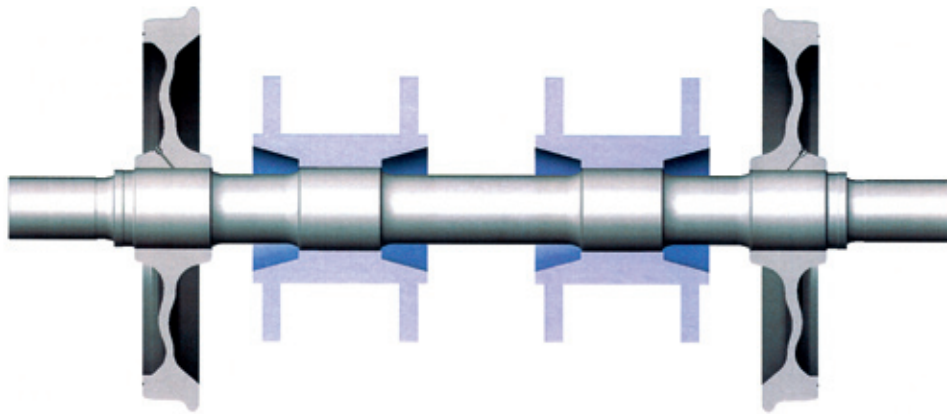

VHiS™

HOCHGESCHWINDIGKEIT

Valdunes High Speed™

ÜBER 360 KM/H

HOHE
ZUVERLÄSSIGKEIT
UND SICHERHEIT

BEWÄHRTE
PRODUKTIONSPROZESSE

Einzigartige Betriebserfahrungen

auf den wichtigsten
Hochgeschwindigkeitslinien
(von 250 km/h bis zu 360 km/h).

Permanente Überwachung

des Stahlerzeugungsverfahrens
(Stahlreinheit) und automatische
zerstörungsfreie Prüfung (\varnothing 1 mm).

Lösungen zur Lärminderung
bei 200 bis 360 km/h.

Weniger Wartungsausfallzeit

LÖSUNGEN

- Homogenes Stranggussverfahren.
- Stahlgüten mit hohem Reinheitsgrad.
- Gleichmäßige Wärmebehandlung und spanende Bearbeitung, um die Rundlaufgenauigkeit der Räder zu erhöhen.
- Zerstörungsfreie Prüfung und Prüfung der Stahlreinheit.