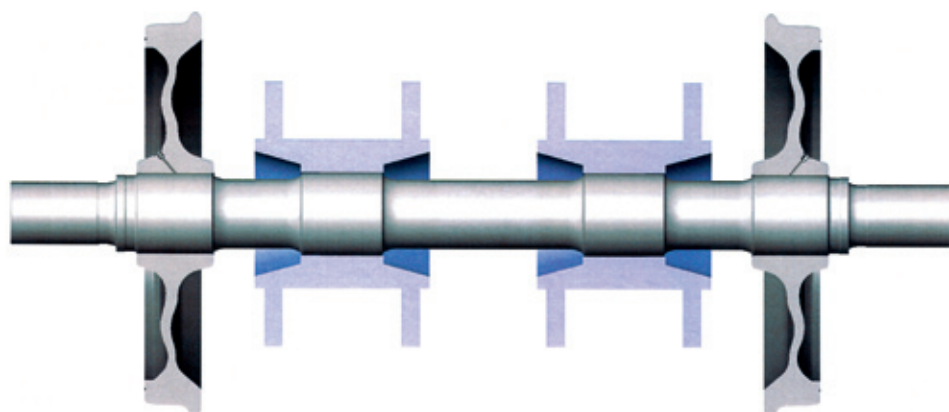

# VHiS™

TRAINS À GRANDE VITESSE

Valdunes High Speed™

PLUS DE 360 KM/H

FIABILITÉ ET  
SECURITE ELEVEES

PROCEDE EPROUVE

**Un historique de service unique** sur les principales lignes de trains à grande vitesse (de 250 km/h à 360 km/h).

**Contrôle** de l'élaboration de l'acier (propreté) et contrôle ND automatique ( $\varnothing$  1 mm).

Solutions de **réduction du bruit** entre 200 et 360 km/h.

**Réduction du pas de maintenance** grâce à une plus longue durée de vie de la roue (1,5 à 2,5 millions de km).

Conformité EN 13262 et TSI.  
Approbation CE.

 VHiS™ : la roue grande vitesse

**GHH-VALDUNES**  
[www.ghh-valdunes.com](http://www.ghh-valdunes.com)